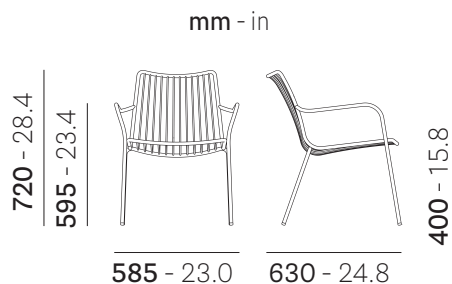

# Nolita

3659

DESIGN  
CMP Design

PEDRALI®

mc 0,35  
ft³ 12.4

kg 5,9  
lb 13

max 10 pcs